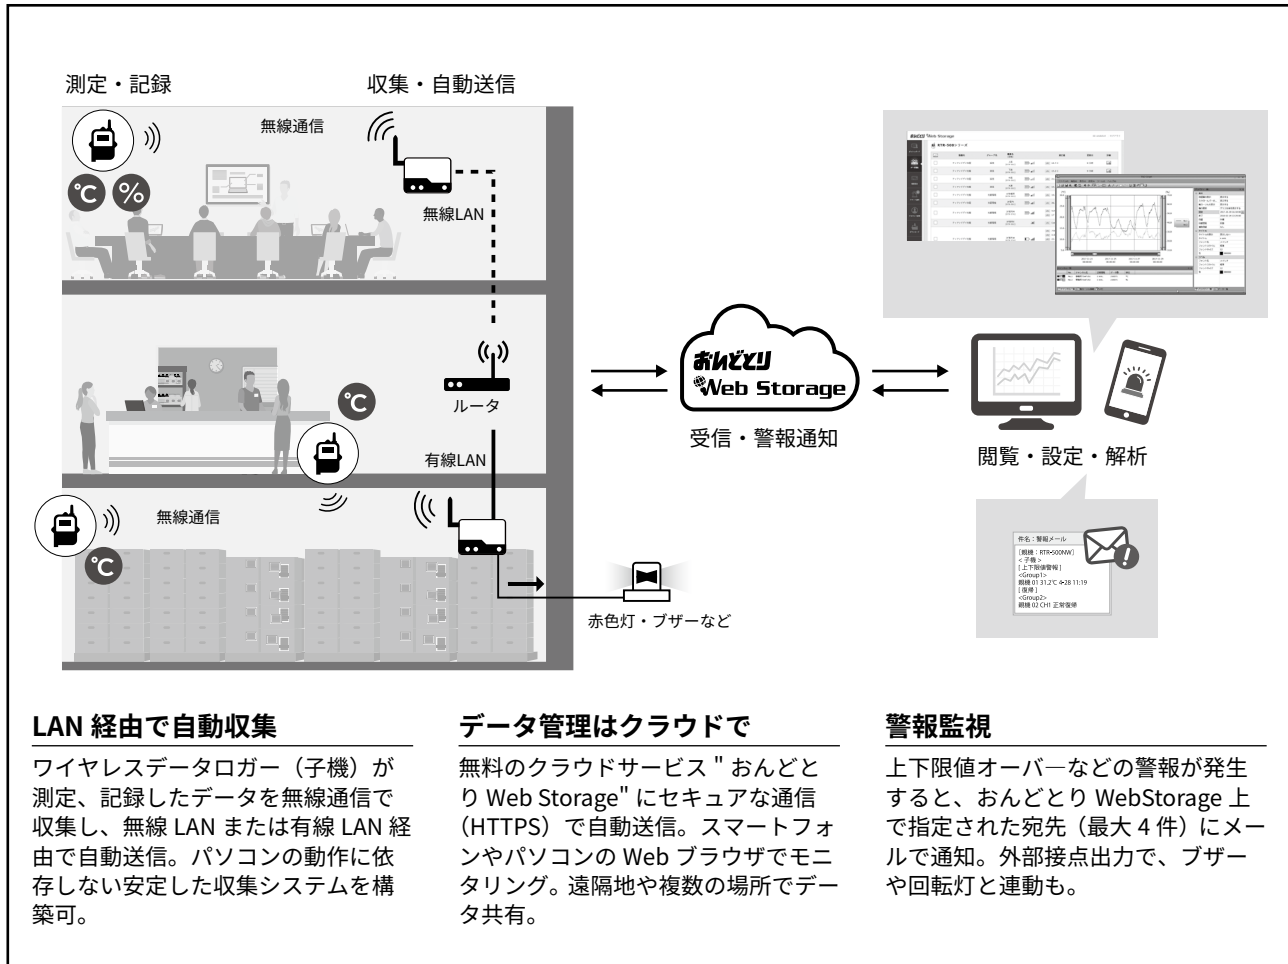

ネットワークベースステーション（無線通信データ収集機） RTR500BW 機能と仕様

データ転送

無線LAN
有線LAN

モニタリング

おんどとり Web Storage,
インターネット、イントラネット

警報

測定値オーバー、
センサ異常、通信エラーほか

警報確認方法

Eメール
外部接点出力

無線LAN、有線LAN通信機能を搭載したデータ収集機（親機）です。

初期設定は Bluetooth 通信または USB 通信で

スマートフォンからは Bluetooth 通信、パソコンからは USB 通信で初期設定可能。

遠隔設定

クラウドを介して遠隔地に設置した機器の名称、記録間隔、警報閾値、機器の追加登録等の設定が可能。

無線通信距離延長

データロガーとの無線通信は見通しのよい直線で最長約 150m。無線が届かない場合、中継機（RTR500BC）を設置すれば、通信距離を延長可能。

無線通信ルート自動設定

複数の中継機を設置しても最適な無線通信ルートを自動検索して通信開始。広い空間での設置作業がシンプルに。

イントラネット対応

パソコンをデータの送信先として利用するサーバソフトウェア（T&D Data Server）を無償提供。クラウドを利用できない環境でも、受信した記録データの保存、Webブラウザでのモニタリング・グラフ表示、異常時の警報メール送信などの機能を利用可能。

- この製品は日本での電波法に準じております。無線通信機能は国外ではお使いになれません。
- RTR500Bシリーズなどの通信DLL、現在値/記録データ(XML)のファイルフォーマットを無償で公開します。弊社機器を利用した独自のアプリケーション、システムを作成することができます。

RTR500BW ネットワークベースステーション

RTR500BW	
対応機種	子機 : RTR501B / 502B / 503B / 505B / 507B RTR-501 / 502 / 503 / 507S / 574 / 576 / 505-TC / 505-Pt / 505-V / 505-mA / 505-P (*1) Lタイプ, Sタイプ含む RTR-602S / 602L / 602ES / 602EL, RTR-601-110 / 601-130 / 601-E10 / 601-E30 (*1) 中継機 : RTR500BC RTR-500C (*1)
最大登録台数	子機 : 50 台 中継機 : 10 台 x 4 グループ
通信インターフェース	特定小電力無線通信 ARIB STD-T67 周波数 : 429MHz 帯 送信出力 : 10 mW 通信距離 : 約 150 m (見通しの良い直線において) (*2) 有線 LAN 通信 100 Base-TX/10 Base-T (RJ45 コネクタ) 無線 LAN 通信 IEEE 802.11 a/b/g/n セキュリティ : WEP(64bit/128bit) / WPA-PSK(TKIP) / WPA2-PSK(AES) Bluetooth 通信 Bluetooth 4.2 (Bluetooth Low Energy) 設定用 USB 通信 USB 2.0 (Mini-B コネクタ) 設定用 光通信
通信時間	データ吸い上げ時間 無線通信 : データ 16,000 個につき約 2 分 15 秒 中継機使用時は 1 台につき 30 秒程度加算されます (*3)
外部警報出力端子	フォトモスリレー出力 オフ時の電圧 : AC / DC 50 V 以下 オン電流 : 0.1 A 以下 オン抵抗 : 35 Ω
通信プロトコル (*4)	HTTP, HTTPS, FTP, SNMP, DHCP
電源	AC アダプタ AD-05A4 PoE IEEE 802.3af
本体寸法	H 83 mm x W 102 mm x D 28 mm (アンテナ含まず) アンテナ長 : 90 mm
本体質量	約 125 g
本体動作環境	温度 : -10 ~ 60°C 湿度 : 90 %RH 以下 (結露しないこと)
付属品	USB Mini-B 通信ケーブル US-15C, AC アダプタ AD-05A4, 登録コードラベル, 保証書付取扱説明書 一式